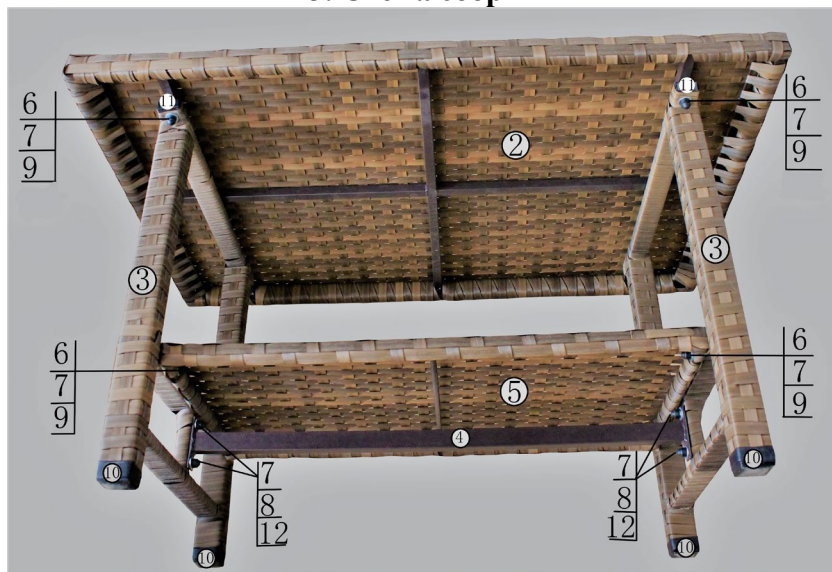

## 1. Назначение изделия

Стол к комплекту мебели «МОНАКО 2» предназначен для отдыха на открытом воздухе и в закрытых помещениях.

Габаритные размеры (ДхШхВ) мм - 1260x860x700

Масса стола не более 22 кг

## 2. Комплектность

№	Наименование	Кол.	№	Наименование	Кол.
1	Стекло	1	7	Шайба М8 увел.	12
2	Столешница	1	8	Гайка М8	4
3	Боковые опоры	2	9	Колпачок М8	12
4	Поперечина	1	10	Заглушка 50x50	4
5	Полка	1	11	Заглушка 40x20	4
6	Болт М8*40	8	12	Шайба пластиковая М8	4

## 3. Схема сборки

**!ВАЖНО!** Пластиковую шайбу М8 (12) надеть на болт боковой опоры (3) перед установкой поперечины(4)

**Желаем приятного отдыха!**

**ВНИМАНИЕ!**

Предприятие оставляет за собой право вносить изменения в конструкцию и комплектацию изделия.